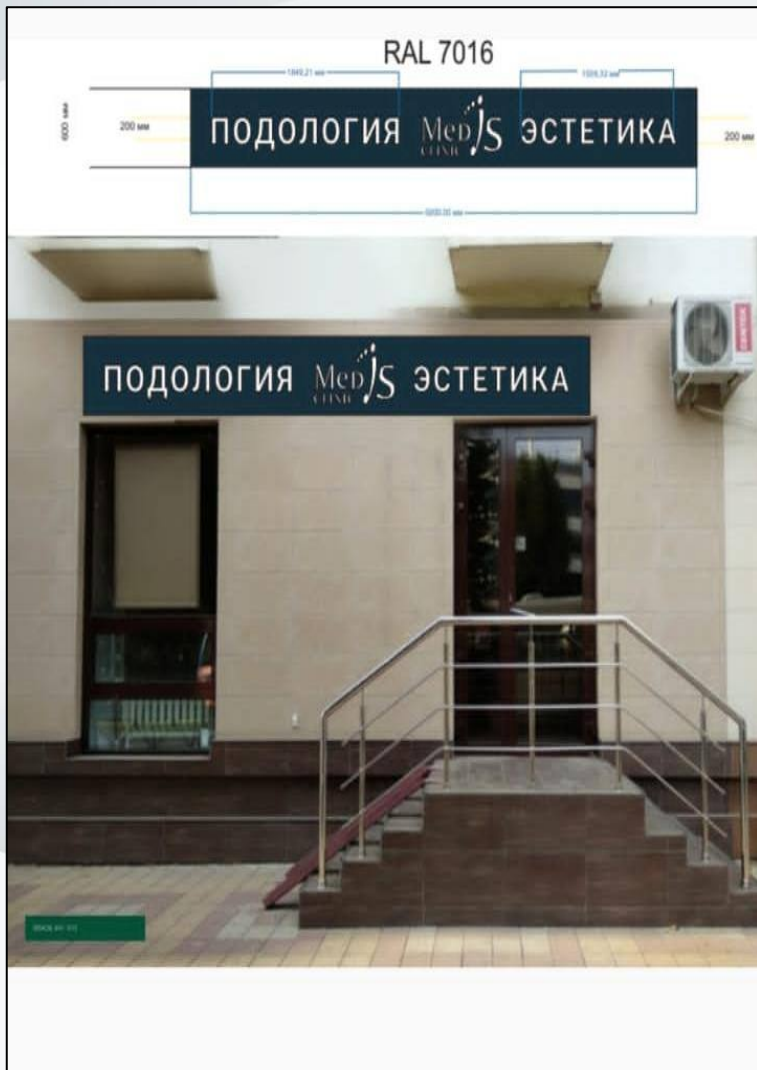

Центральный округ

Краснодара

Приведение информационных вывесок на зданиях к единому архитектурному стилю

Приведение информационных вывесок на зданиях к единому архитектурному стилю

ул. Ставропольская, 81

ДО

ПОСЛЕ

Приведение информационных вывесок на зданиях
к единому архитектурному стилю
ул. Ставропольская, 128

Приведение информационных вывесок на зданиях к единому архитектурному стилю ул. Ставропольская, 81