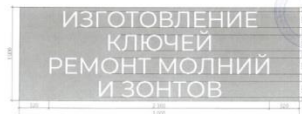

5. Вывеска:
подложка толщина 100 мм, RAL 7021 серо-черный;
объемные буквы толщина 50 мм, RAL 9001 сливочно-белый;
внутренняя подсветка букв теплый белый свет 3000к.