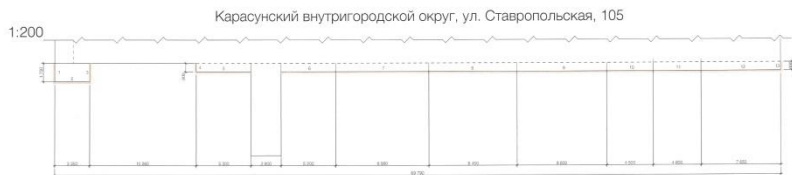

ул. Ставропольская, 105

зоомагазин