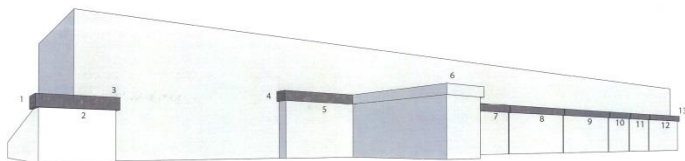

ул. Ставропольская, 105

зоомагазин