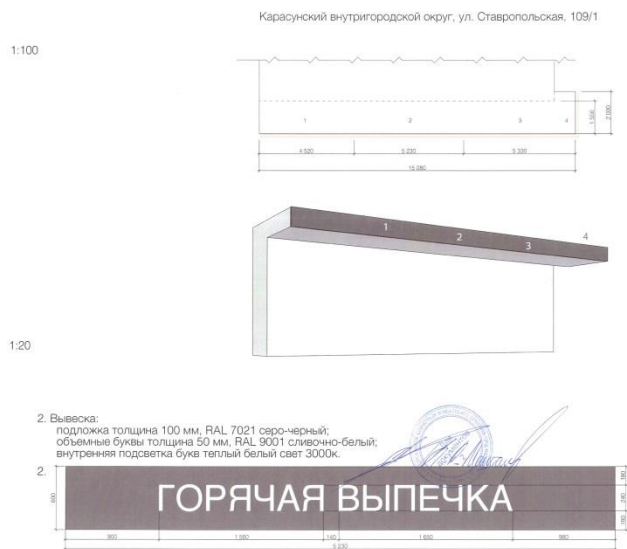

Ул. Ставропольская, 109/1