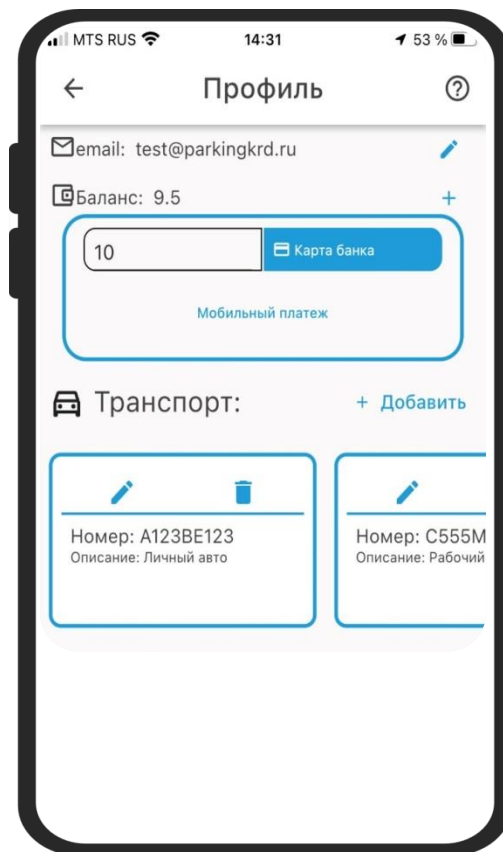

Обратите внимание! Оплата через мобильное приложение также предоплатная, но с **поминутной тарификацией**.