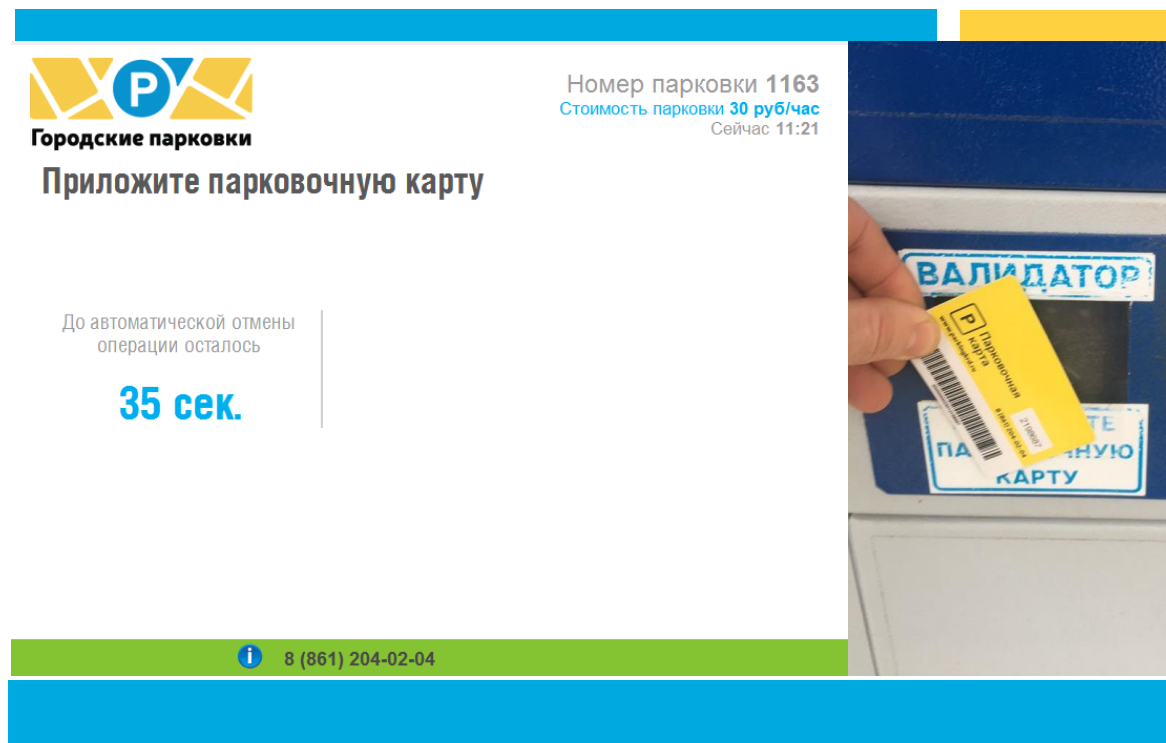

# Оплата парковки через паркомат

ГОРОДСКИЕ  
ПАРКОВКИ

1

Нажмите на экране паркомата **ОПЛАТА ПАРКОВКИ**

2

Приложите к валидатору парковочную карту, полученную при въезде на парковку