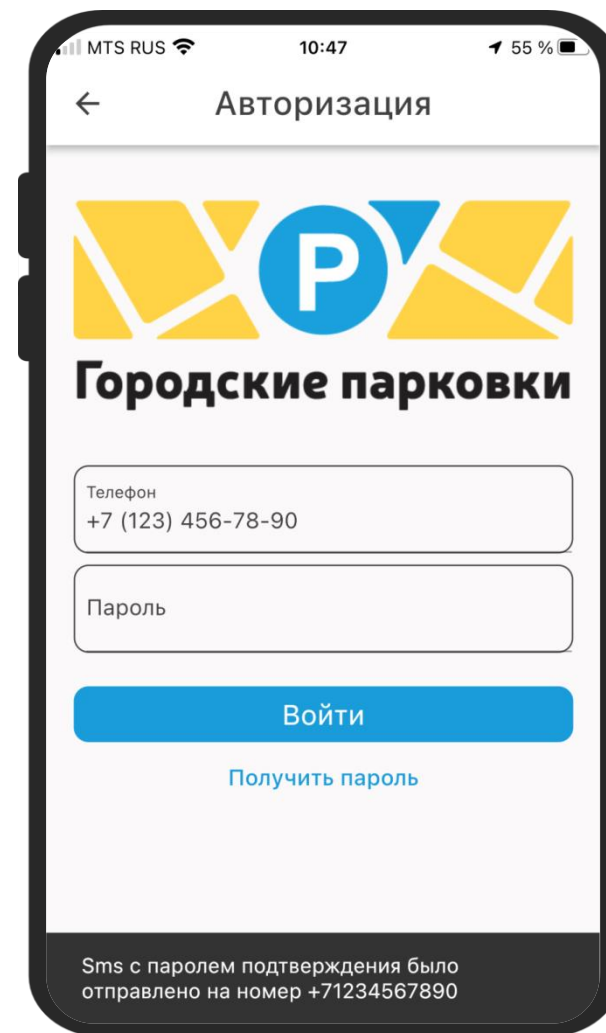

# Мобильное приложение

ГОРОДСКИЕ  
ПАРКОВКИ

СКАЧАЙТЕ  
МОБИЛЬНОЕ ПРИЛОЖЕНИЕ  
ПАРКОВКИ  
КРАСНОДАРА

Обратите внимание! Мобильное приложение «Городские Парковки», скачанное до мая 2021 г., необходимо удалить и скачать новое приложение «Парковки Краснодара»

# Мобильное приложение

ГОРОДСКИЕ  
ПАРКОВКИ

Для регистрации необходимо ввести номер телефона и нажать на кнопку: получить пароль

Пароль приходит в виде СМС.