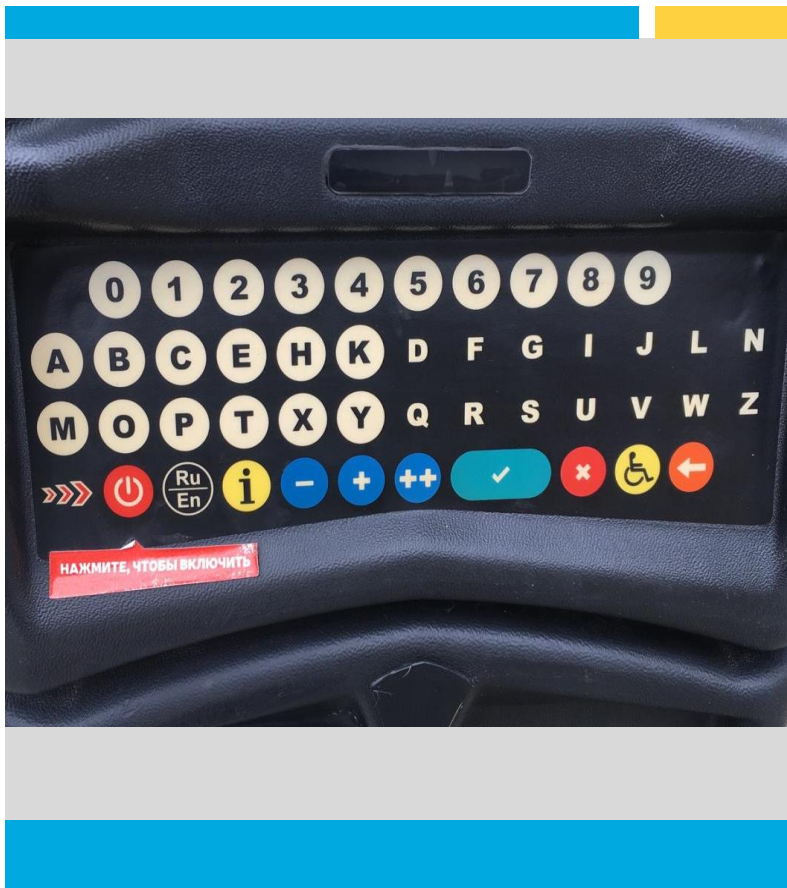

Оплата парковки через паркомат

ГОРОДСКИЕ
ПАРКОВКИ

1

Для включения паркомата необходимо нажать кнопку ВКЛ