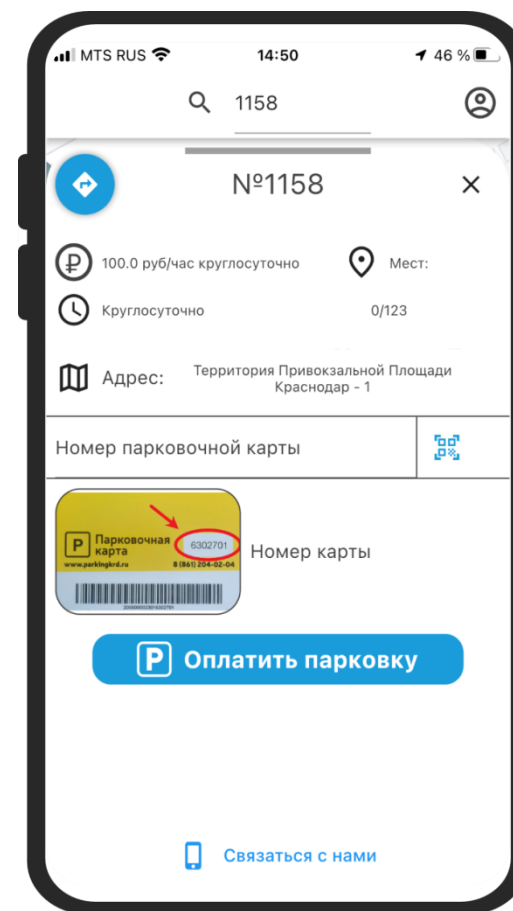

# Мобильное приложение

ГОРОДСКИЕ  
ПАРКОВКИ

✓ сканирование парковочной  
карты  
при оплате плоскостной  
парковки

Обратите внимание! Не  
требуется переустановка  
приложения, просто обновление.

ИНСТРУКЦИ  
Я  
ПО ОПЛАТЕ  
ПАРКОВКИ

СМС

Отправьте СМС-сообщение с текстом на номер 7878 для каждого паркуемого автомобиля