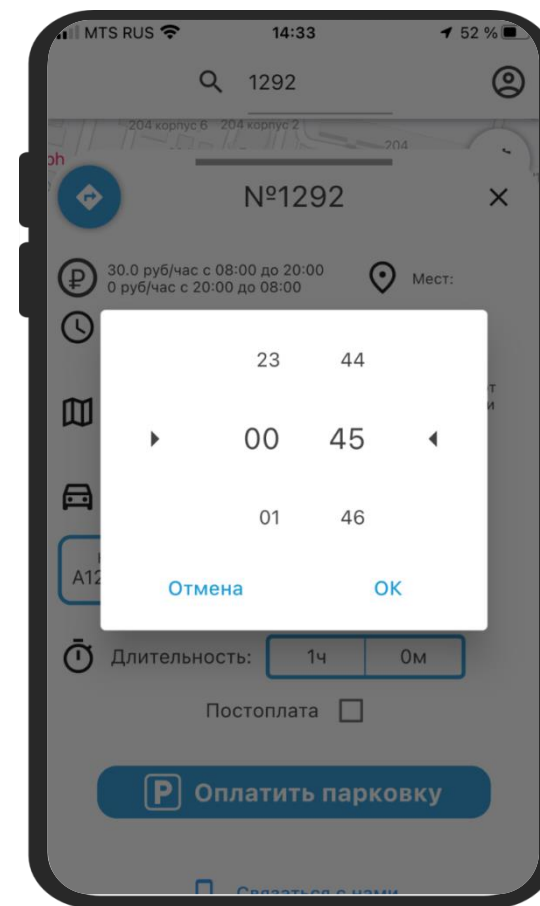

Обратите внимание! Можно корректировать время парковки уже после парковочной сессии. Парковочную сессию можно досрочно завершить / либо продлить.