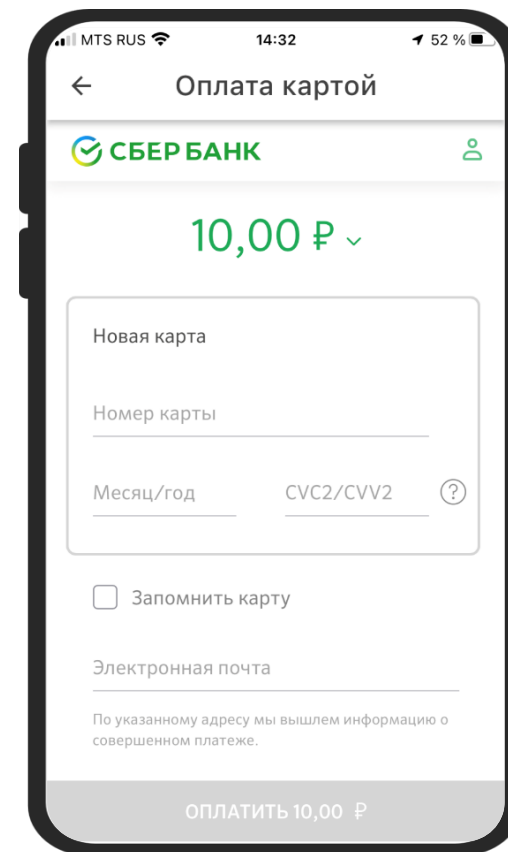

Обратите внимание! Оплата через мобильное приложение также предоплатная, но с **поминутной тарификацией**.