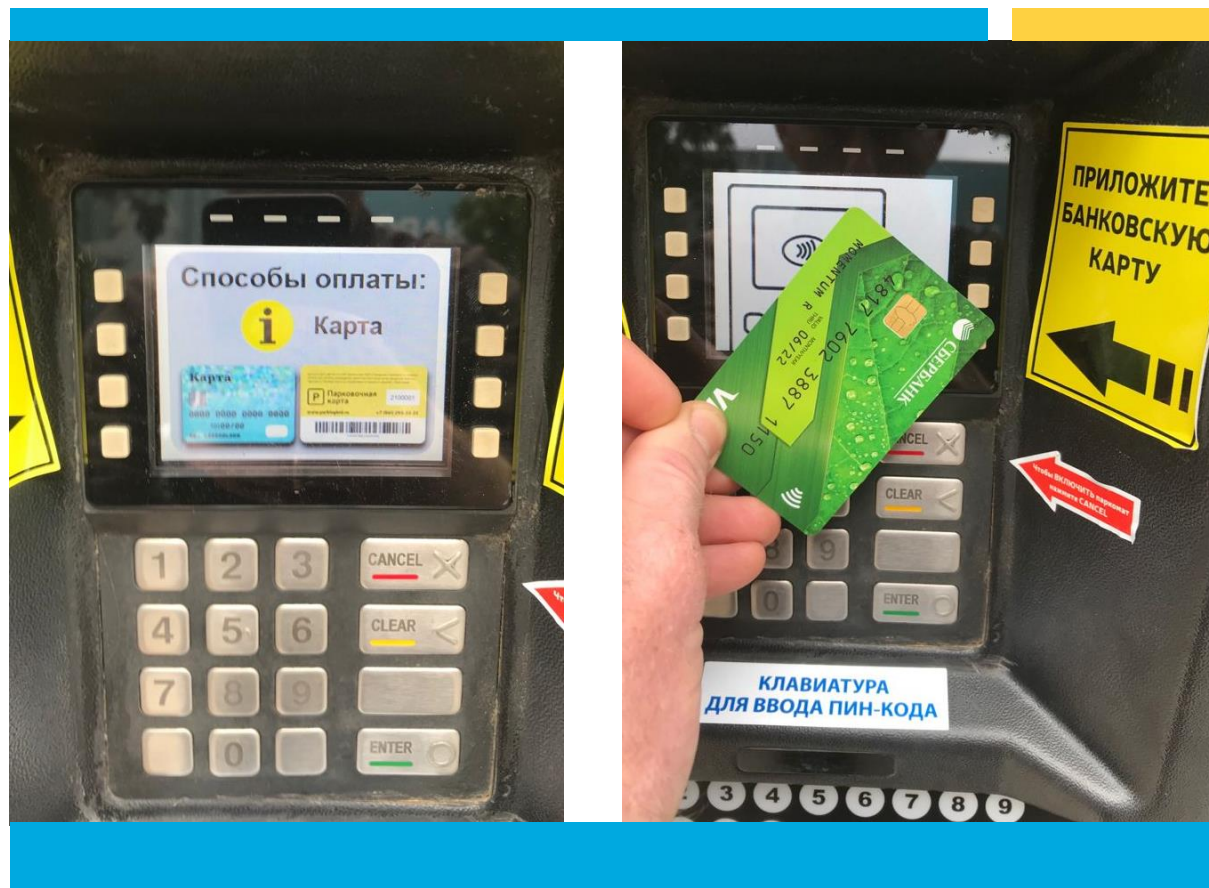

# Оплата парковки через паркомат

ГОРОДСКИЕ  
ПАРКОВКИ

3

Вводим предполагаемое время паркования

Время паркования выбирается клавишами + / -

4

Далее переходим к оплате

Банковскую карту прикладываем к экрану до появления звукового сигнала