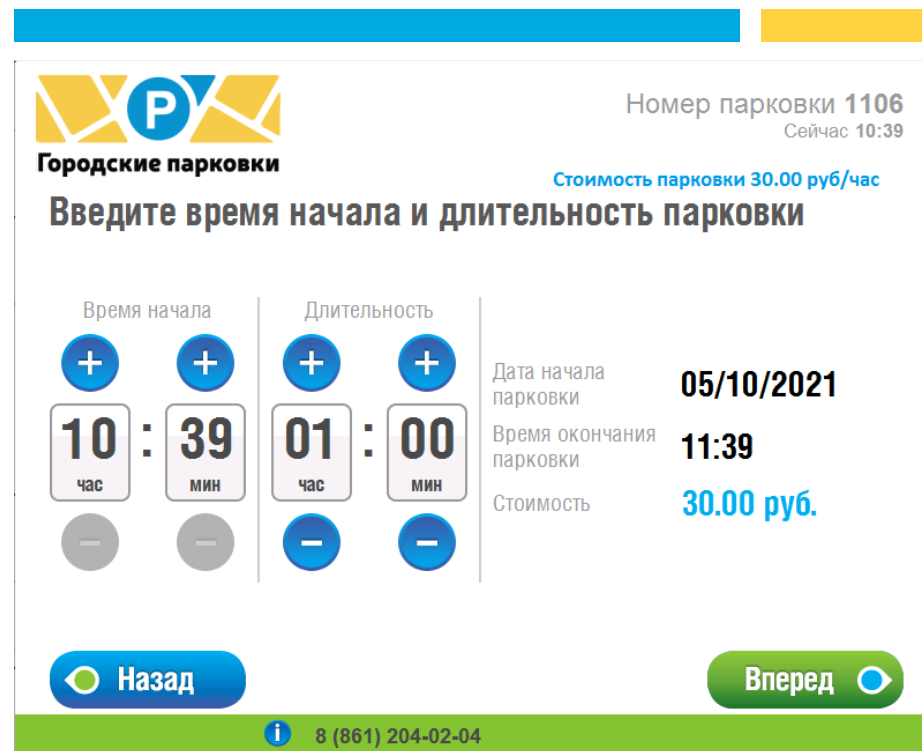

# Оплата парковки через паркомат

ГОРОДСКИЕ  
ПАРКОВКИ

1

Нажмите на экране паркомата **ОПЛАТА ПАРКОВКИ**

2

Введите время начала и длительность парковки (укажите предполагаемое время нахождения на парковке)