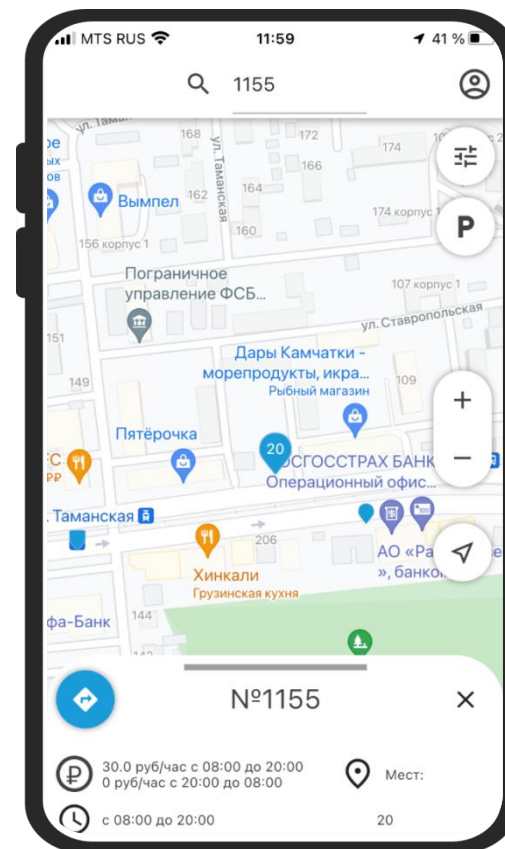

# Мобильное приложение

ГОРОДСКИЕ  
ПАРКОВКИ

Выберите парковку  
либо по геолокации,  
либо по номеру парковочной  
зоны.