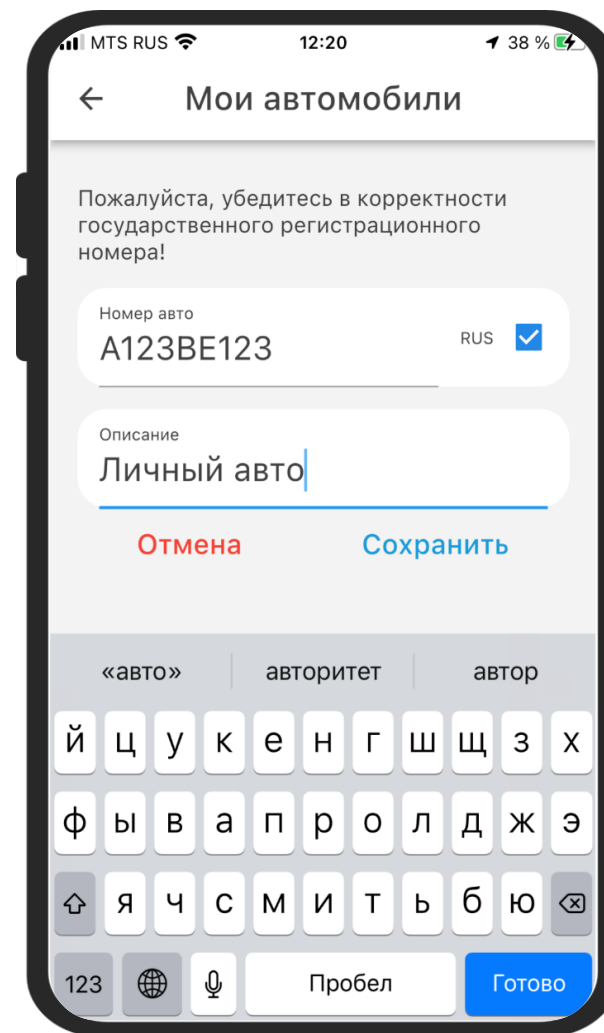

Мобильное приложение

ГОРОДСКИЕ
ПАРКОВКИ

После авторизации в приложении, необходимо настроить профиль, добавив номер транспортного средства.