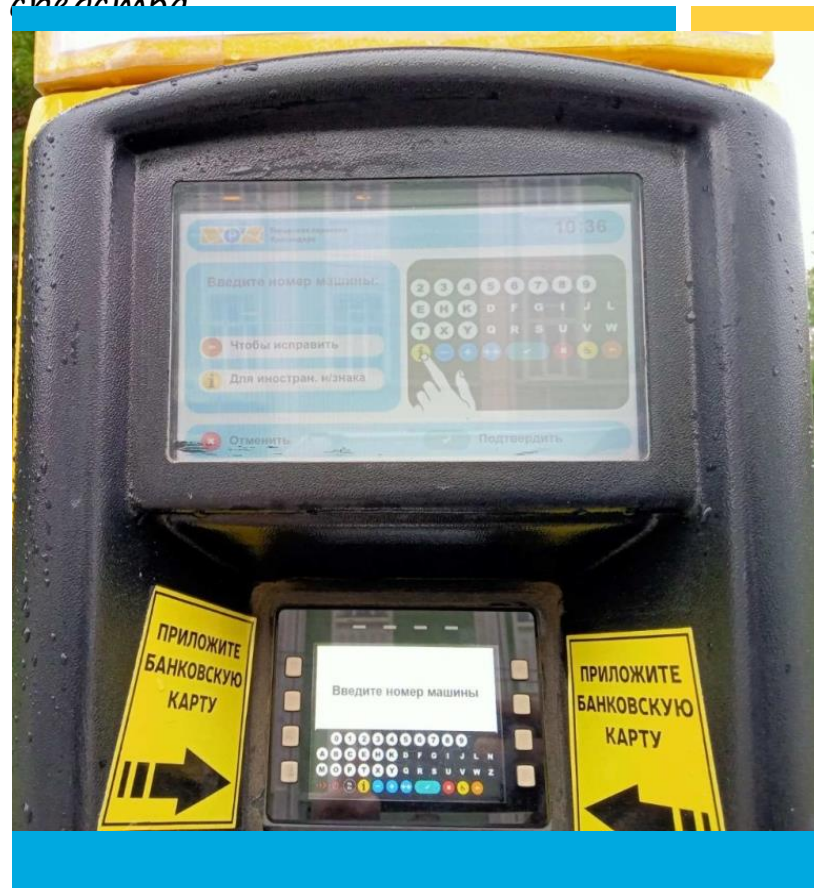

# Оплата парковки через паркомат

Паркомат состоит из 2-х экранов – вспомогательного и основного

На основном экране высвечивается вся вводимая пользователем информация

На вспомогательном экране – подсказки

# Оплата парковки через паркомат

ГОРОДСКИЕ  
ПАРКОВКИ

1

Для включения паркомата необходимо нажать кнопку ВКЛ

2

На следующем экране необходимо ввести номер транспортного средства

Пропускаем шаг  
—  
получение чека  
в электронном  
виде