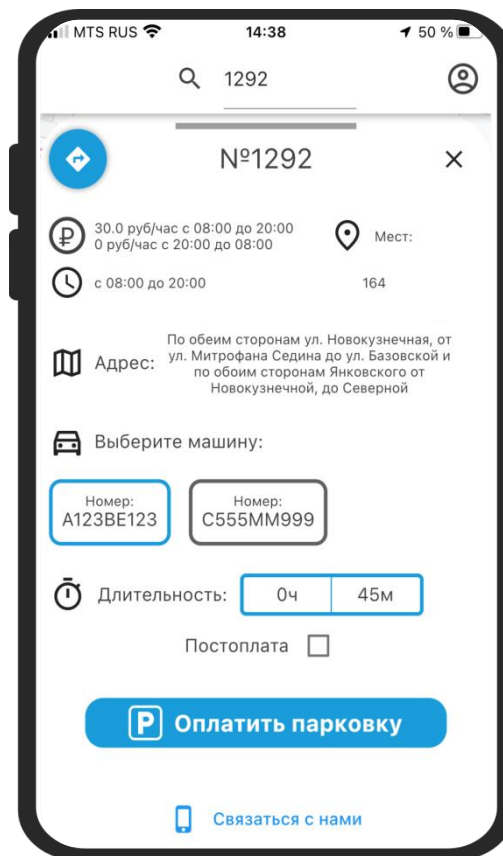

# Мобильное приложение

ГОРОДСКИЕ  
ПАРКОВКИ

Выберите парковку  
либо по геолокации,  
либо по номеру парковочной  
зоны.

# Мобильное приложение

ГОРОДСКИЕ  
ПАРКОВКИ

Выберите номер автомобиля,  
из введённых ранее  
в настройках профиля

Нажмите оплатить парковку, убедившись в правильности  
выбранного автомобиля, за который производится оплата, и  
итоговой суммы  
за выбранное время парковки.