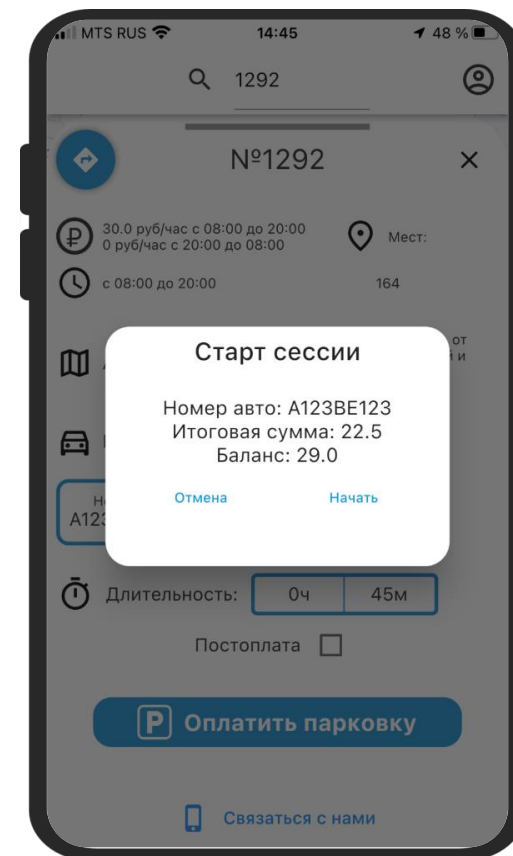

Нажмите оплатить парковку, убедившись в правильности
выбранного автомобиля, за который производится оплата, и
итоговой суммы
за выбранное время парковки.