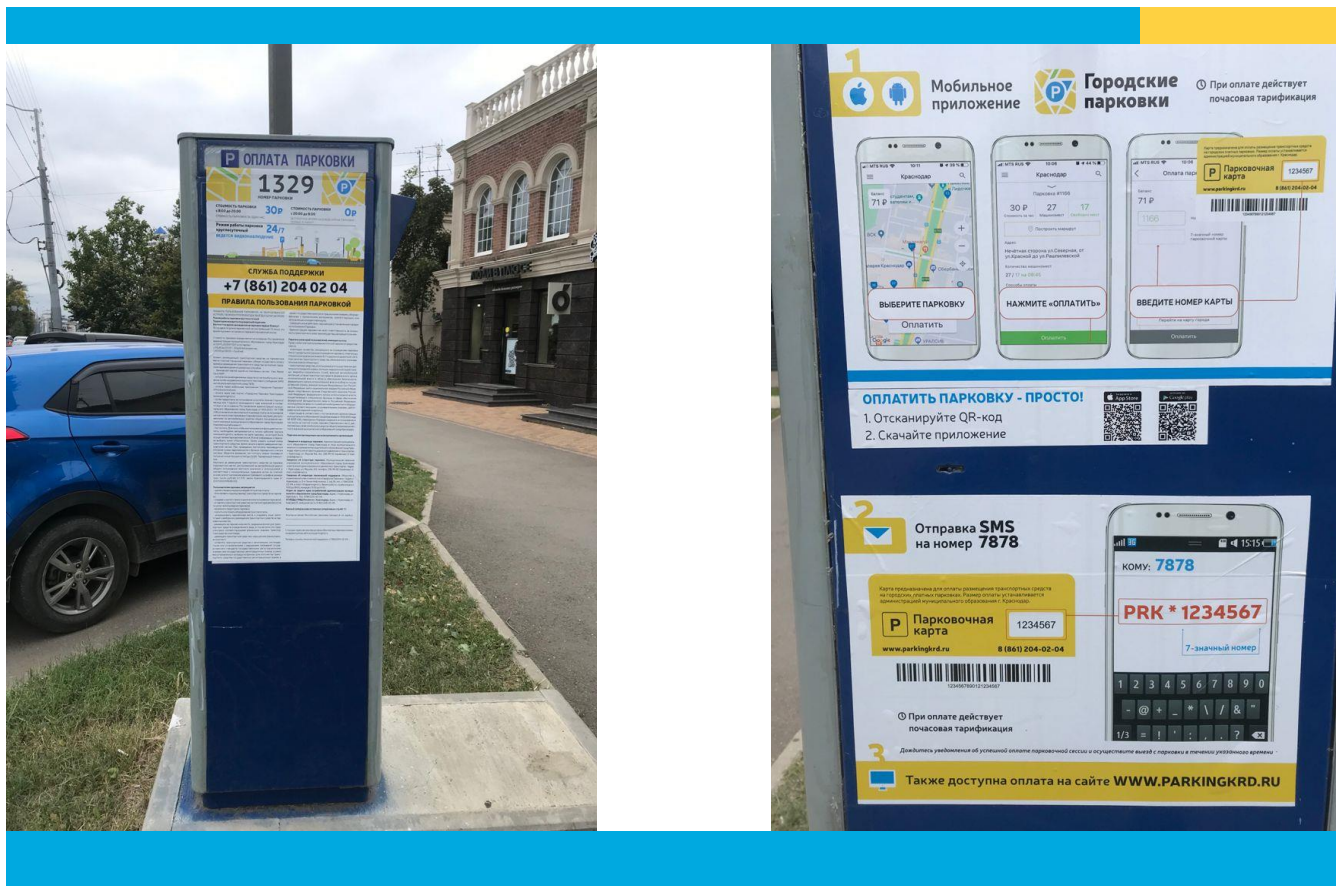

# ИНСТРУКЦИ Я ПО ОПЛАТЕ ПАРКОВКИ

ОПЛАТА ПП  
ПАРКОВКИ  
(оборудованной  
устройством  
контроля  
въезда/выезда  
(шлагбаумом)  
через энергозависимый  
паркомат

# Оплата парковки через паркомат

ГОРОДСКИЕ  
ПАРКОВКИ

С правой и левой части паркомата находится  
ИНФОРМАЦИЯ ДЛЯ ПОЛЬЗОВАТЕЛЕЙ